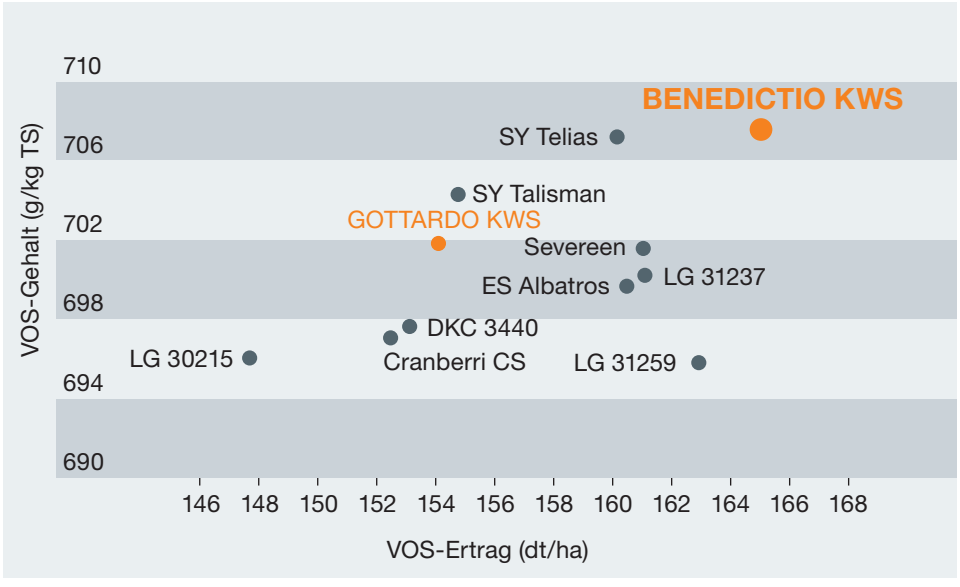

Verdauliche organische Substanz (Ertrag / Gehalt)

Quelle: Agroscope, 2018