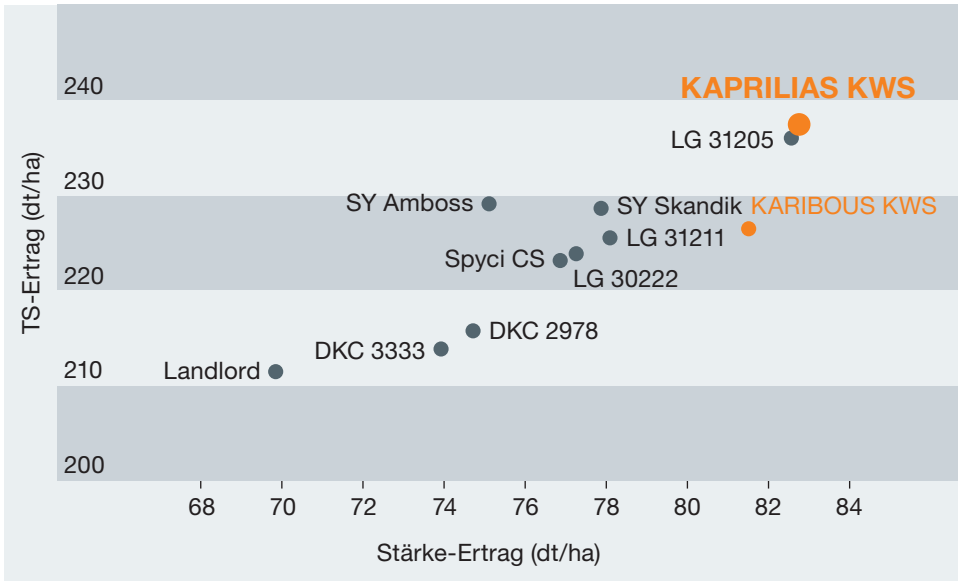

# KAPRILIAS KWS

S 200 / K 200

Volle Kanne –  
früh und ertragsstark!

- Die Nummer 1 für die Milchproduktion
- Höchster TS-Ertrag / ha
- Höchster Stärkeertrag / ha
- Höchster Hektarertrag an verdaulicher organischer Substanz

## Stärke-Ertrag / Trockensubstanz-Ertrag

Quelle: Agroscope, 2018

Volle Kanne –  
früh und ertragsstark!

NEU

## KAPRILIAS KWS S 200 / K 200

- Die Nummer 1 für die Milchproduktion
- Höchster TS-Ertrag/ha
- Höchster Stärke-Ertrag/ha
- Höchster VOS-Ertrag/ha

[www.kws-swiss.ch](http://www.kws-swiss.ch)

ZUKUNFT SÄEN  
SEIT 1856