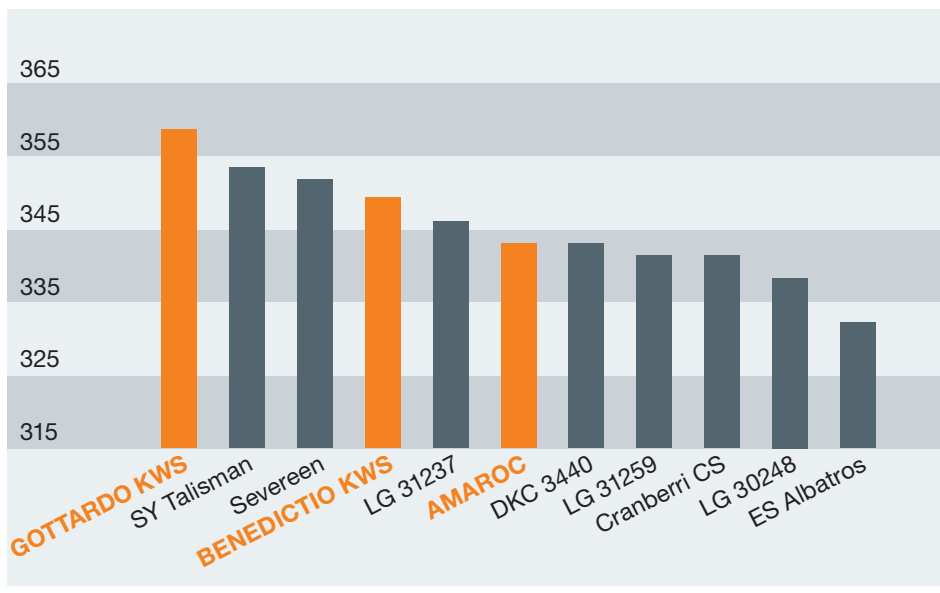

GOTTARDO KWS

S 220 / K 240

Seit Jahren in der
Praxis bewährt.

- Bei Schweizer Landwirten seit Jahren beliebt und bewährt
- Beste Gehalte an verdaulicher organischer Substanz
- Top Stärkegehalt
- Sensationell hoher Kornertrag / ha

Stärke-Gehalt (g/kg TS)

Quelle: Agroscope, 2018