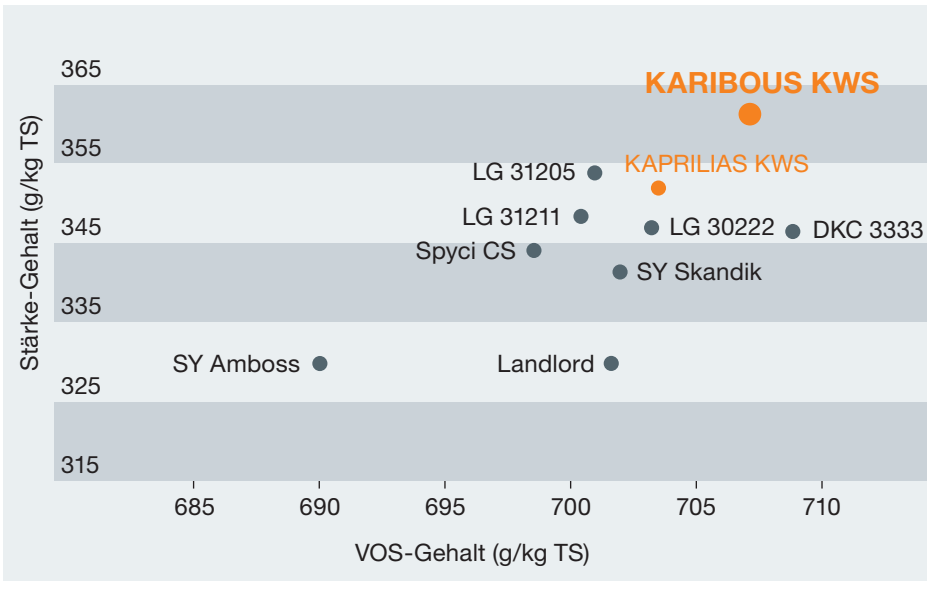

# KARIBOUS KWS

S 210 / K 210

Der Volltreffer im  
frühen Silomais.

- Der frühe Qualitätsgarant
- Höchster Stärkegehalt
- Hervorragende Verdaulichkeit
- Beste Standfestigkeit
- In Praxis bestätigte Trockenheits- und Hitzetoleranz

## Gehalt an verdaulicher organischer Substanz / Stärke-Gehalt

Quelle: Agroscope, 2018