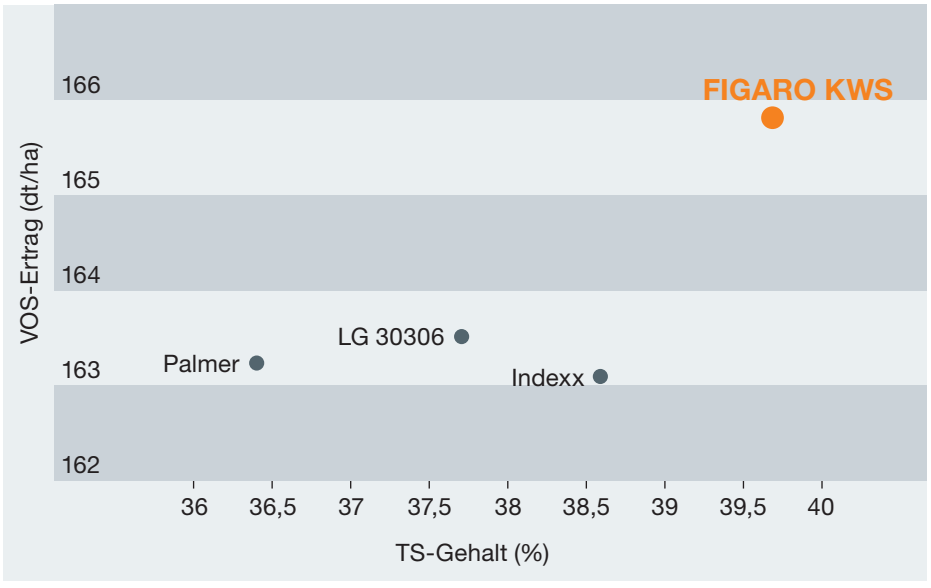

FIGARO KWS S 250 / K 240

Eröffnet neue Dimensionen.

BIO

Foto: Betrieb Urs Meier, Waltenschwil

- Von Munimästern empfohlen
- Beste Helminthosporium-Toleranz
- Super Jugendentwicklung
- In Praxis bestätigte
- Beste Standfestigkeit
- Trockenheits- und Hitzetoleranz
- Spitzen TS-Ertrag / ha

Trockensubstanz-Gehalt / Ertrag an verdaulicher organischer Substanz

Quelle: Agroscope, 2018