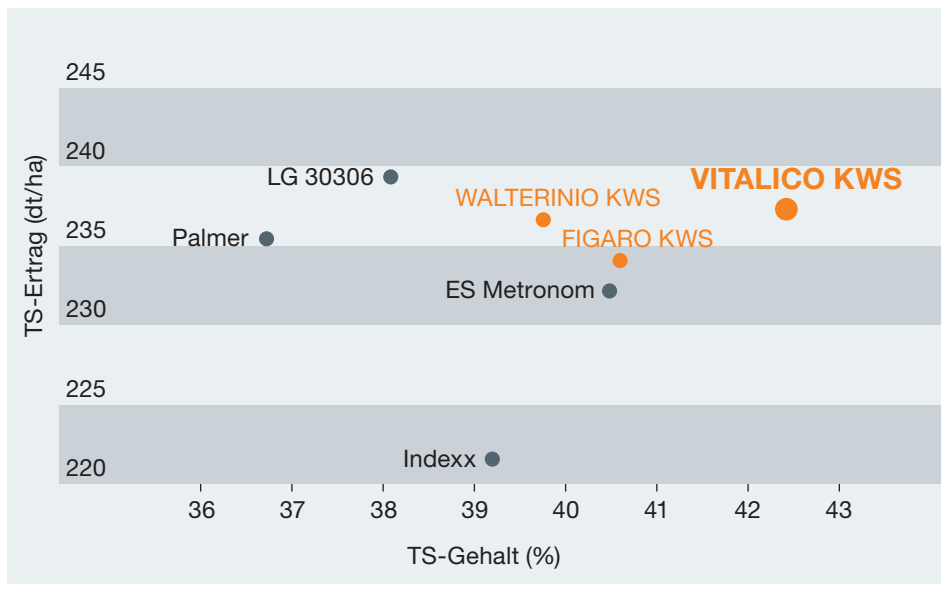

Trockensubstanz-Gehalt / Trockensubstanz-Ertrag

Quelle: Agroscope, 2018