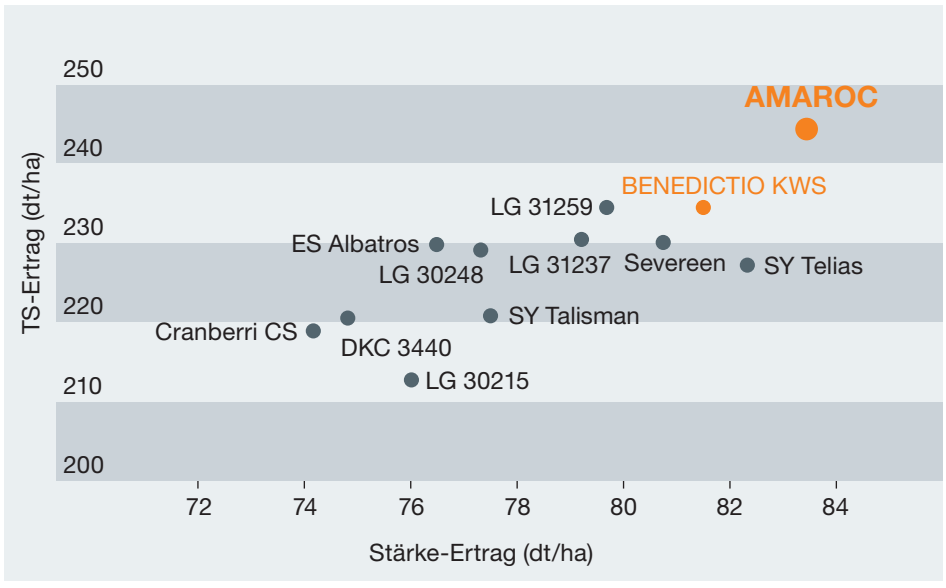

## Gehalt an verdaulicher organischer Substanz / Stärke-Gehalt

Quelle: Agroscope, 2018

# AMAROC S 220

Der Ertragshammer im mittelfrühen Silomais.

- **Unvergleichliche Ertragsstärke**
- **Höchster Stärkeertrag / ha**
- **Mit Abstand höchster TS-Ertrag / ha**
- **Beste Jugendentwicklung**

## Stärke-Ertrag / Trockensubstanz-Ertrag

Quelle: Agroscope, 2018

# GOTTARDO KWS

S 220 / K 240

Seit Jahren in der  
Praxis bewährt.

- Bei Schweizer Landwirten seit Jahren beliebt und bewährt
- Beste Gehalte an verdaulicher organischer Substanz
- Top Stärkegehalt
- Sensationell hoher Kornertrag / ha