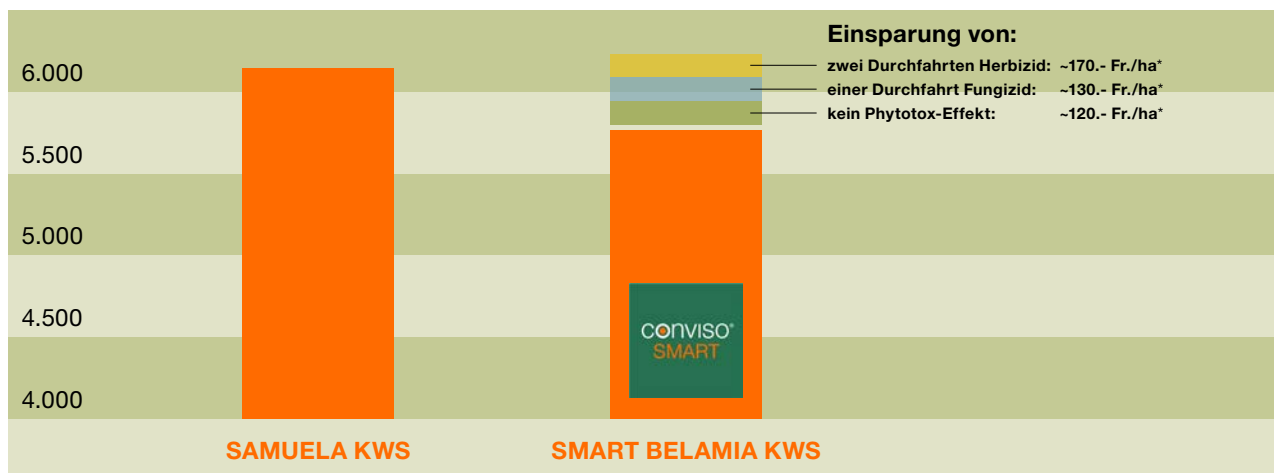

Die erste CONVISO® SMART Sorte der Schweiz.

SMART BELAMIA KWS

- Erste Sorte des innovativen Unkrautkontrollsystems CONVISO® SMART für die Schweiz
- Beste Blattgesundheit aller verfügbaren Zuckerrübensorten*
- Verringerte Spätverunkrautung
- Deutlich verminderter Wirkstoffaufwand

www.kws-swiss.ch

ZUKUNFT SÄEN
SEIT 1856

* Quelle: Zuckerrüben-Sortenversuche 2016-2018, Fachstelle für Zuckerrübenbau

SMART BELAMIA KWS

Die erste CONVISO® SMART Sorte der Schweiz.

Warum SMART BELAMIA KWS?

- Mit 2 Splitapplikationen ist die Herbizidkontrolle abgeschlossen.
- Kein Phytotox-Effekt (beste Pflanzenverträglichkeit).
- Höchste Cercosporatoleranz aller verfügbaren Zuckerrübensorten.*
- Hoher Zuckergehalt.

Note Cercospora

Zuckerrüben-Sortenversuche 2016–2018, Quelle: Fachstelle für Zuckerrübenbau, Aarberg

Brutto-Gelderlös Fr./ha

* Preise sind Richtwerte aus der landwirtschaftlichen Praxis

Zuckerrüben ALS-Spezialversuch 2016–2018, Quelle: Fachstelle für Zuckerrübenbau, Aarberg

SAMUELA KWS

Die gesunde Erfolgssorte.

Warum SAMUELA KWS?

- Erfolgreichste Zuckerrübensorte der Schweiz.
- Seit Jahren höchster Rübenenertrag.*
- Höchster Zuckerertrag / ha.*
- Höchster Bruttogelderlös / ha.*
- Blattgesündeste Sorte im klassischen Sortiment.*