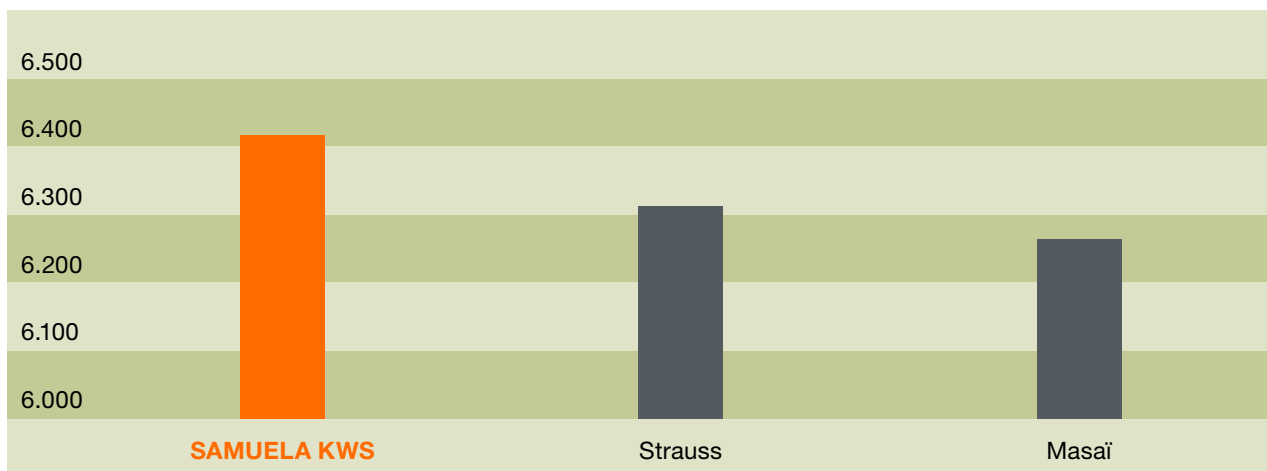

SAMUELA KWS

Die gesunde Erfolgssorte.

Warum SAMUELA KWS?

- Erfolgreichste Zuckerrübensorte der Schweiz.
- Seit Jahren höchster Rübenenertrag.*
- Höchster Zuckerertrag / ha.*
- Höchster Bruttogelderlös / ha.*
- Blattgesündeste Sorte im klassischen Sortiment.*

Zuckerertrag (t/ha)/Rübenenertrag (t/ha)

Zuckerrüben-Sortenversuche 2016–2018, Quelle: Fachstelle für Zuckerrübenbau, Aarberg

Brutto-Gelderlös Fr./ha

Zuckerrüben-Sortenversuche 2016–2018, Quelle: Fachstelle für Zuckerrübenbau, Aarberg