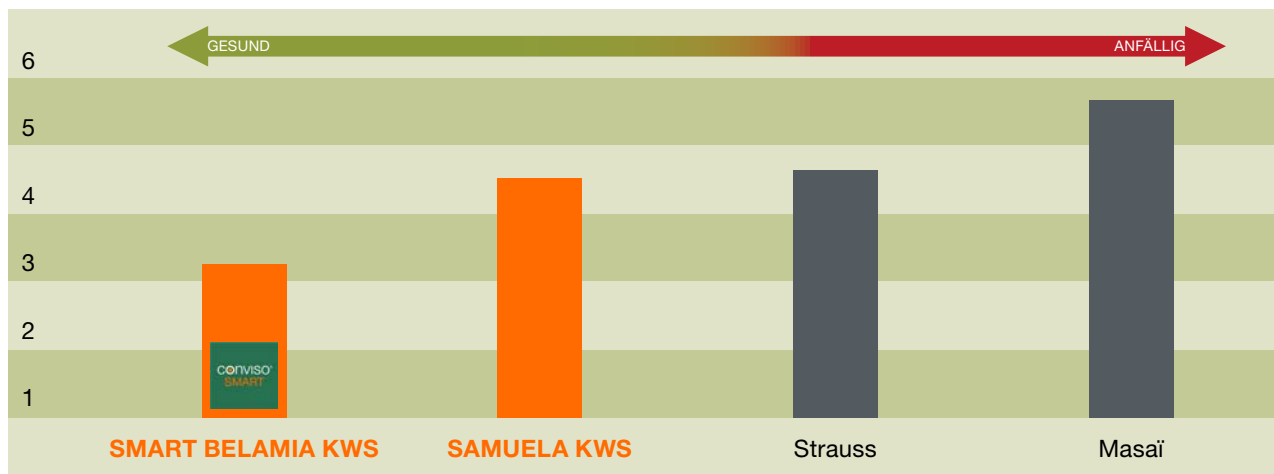

Die erste CONVISO® SMART Sorte der Schweiz.

SMART BELAMIA KWS

- Erste Sorte des innovativen Unkrautkontrollsystems CONVISO® SMART für die Schweiz
- Beste Blattgesundheit aller verfügbaren Zuckerrübensorten*
- Verringerte Spätverunkrautung
- Deutlich verminderter Wirkstoffaufwand

www.kws-swiss.ch

ZUKUNFT SÄEN
SEIT 1856

* Quelle: Zuckerrüben-Sortenversuche 2016-2018, Fachstelle für Zuckerrübenbau

SMART BELAMIA KWS

Die erste CONVISO® SMART Sorte der Schweiz.

Warum SMART BELAMIA KWS?

- Mit 2 Splitapplikationen ist die Herbizidkontrolle abgeschlossen.
- Kein Phytotox-Effekt (beste Pflanzenverträglichkeit).
- Höchste Cercosporatoleranz aller verfügbaren Zuckerrübensorten.*
- Hoher Zuckergehalt.

Note Cercospora

Zuckerrüben-Sortenversuche 2016–2018, Quelle: Fachstelle für Zuckerrübenbau, Aarberg

Brutto-Gelderlös Fr./ha

* Preise sind Richtwerte aus der landwirtschaftlichen Praxis

Zuckerrüben ALS-Spezialversuch 2016–2018, Quelle: Fachstelle für Zuckerrübenbau, Aarberg

SAMUELA KWS

Die gesunde Erfolgssorte.

Warum SAMUELA KWS?

- Erfolgreichste Zuckerrübensorte der Schweiz.
- Seit Jahren höchster Rübenenertrag.*
- Höchster Zuckerertrag / ha.*
- Höchster Bruttogelderlös / ha.*
- Blattgesündeste Sorte im klassischen Sortiment.*