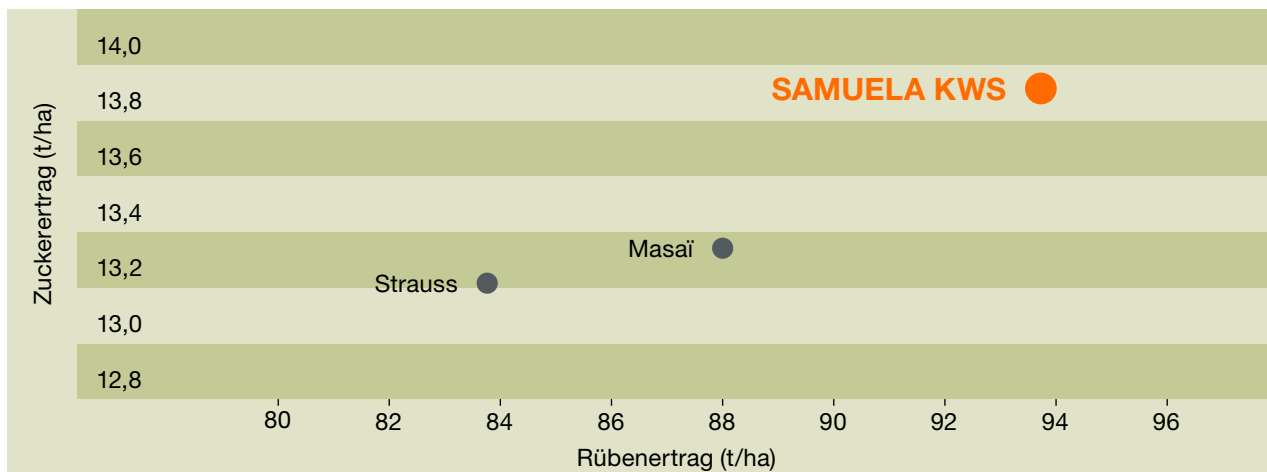

www.kws-swiss.ch

ZUKUNFT SÄEN
SEIT 1856

* Quelle: Zuckerrüben-Sortenversuche 2016-2018, Fachstelle für Zuckerrübenbau

SMART BELAMIA KWS

Die erste CONVISO® SMART Sorte der Schweiz.

Warum SMART BELAMIA KWS?

- Mit 2 Splitapplikationen ist die Herbizidkontrolle abgeschlossen.
- Kein Phytotox-Effekt (beste Pflanzenverträglichkeit).
- Höchste Cercosporatoleranz aller verfügbaren Zuckerrübensorten.*
- Hoher Zuckergehalt.

SAMUELA KWS

Die gesunde Erfolgssorte.

Warum SAMUELA KWS?

- Erfolgreichste Zuckerrübensorte der Schweiz.
- Seit Jahren höchster Rübenenertrag.*
- Höchster Zuckerertrag / ha.*
- Höchster Bruttogelderlös / ha.*
- Blattgesündeste Sorte im klassischen Sortiment.*

Zuckerertrag (t/ha)/Rübenenertrag (t/ha)

Zuckerrüben-Sortenversuche 2016–2018, Quelle: Fachstelle für Zuckerrübenbau, Aarberg

Brutto-Gelderlös Fr./ha

Zuckerrüben-Sortenversuche 2016–2018, Quelle: Fachstelle für Zuckerrübenbau, Aarberg